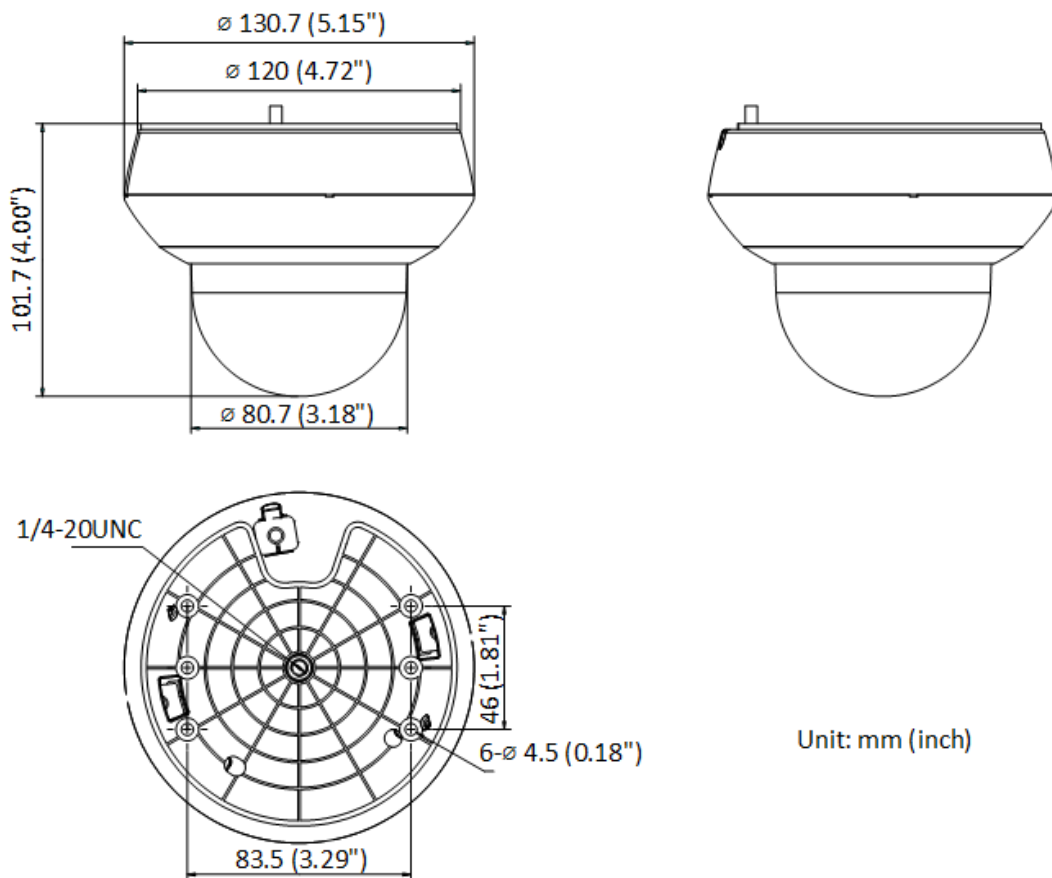

▪ **Dimension**

▪ **Accessory**

Optional

DS-1294ZJ-PT
Wall Mount

DS-1297ZJ
Pendant Mount
(extendable)

DS-1299ZJ
Pendant Mount

DS-1297ZJ-ES
Pendant Mount
(extendable)

DS-1297ZJ-M
Pendant Mount
(extendable)