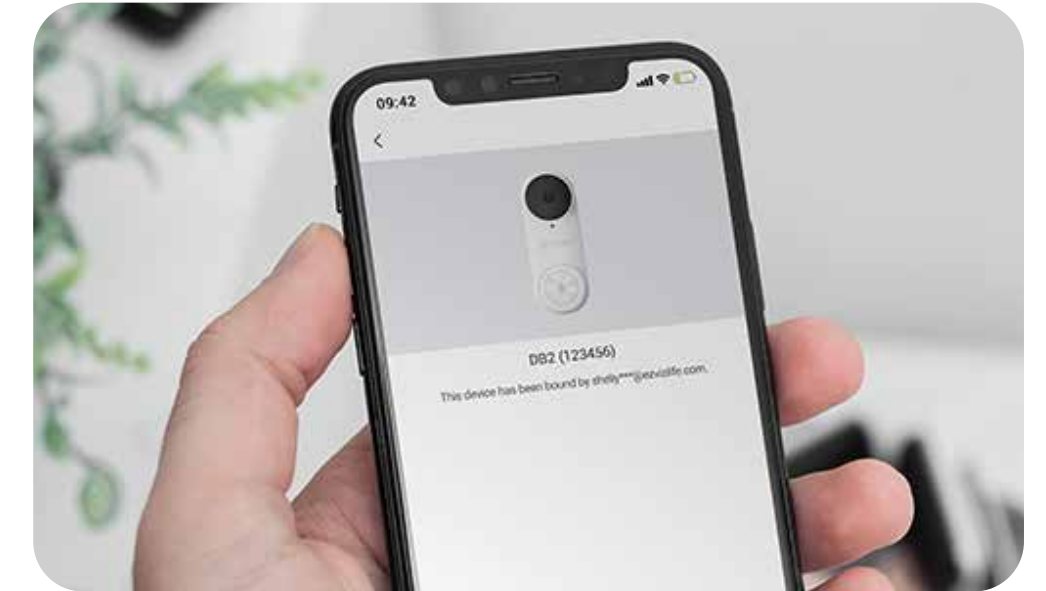

Unieke koppeling met cloudaccount

Veilige, flexibele opslagopties.

U kunt een microSD-kaart in de belspeaker plaatsen om uw opnamen lokaal op te slaan, zonder dat u zich zorgen hoeft te maken over gegevensverlies, zelfs als de deurbel beschadigd raakt of verloren gaat. U kunt zich ook abonneren op EZVIZ CloudPlay voor onbeperkte opslagruimte en een extra laag gegevensbescherming.