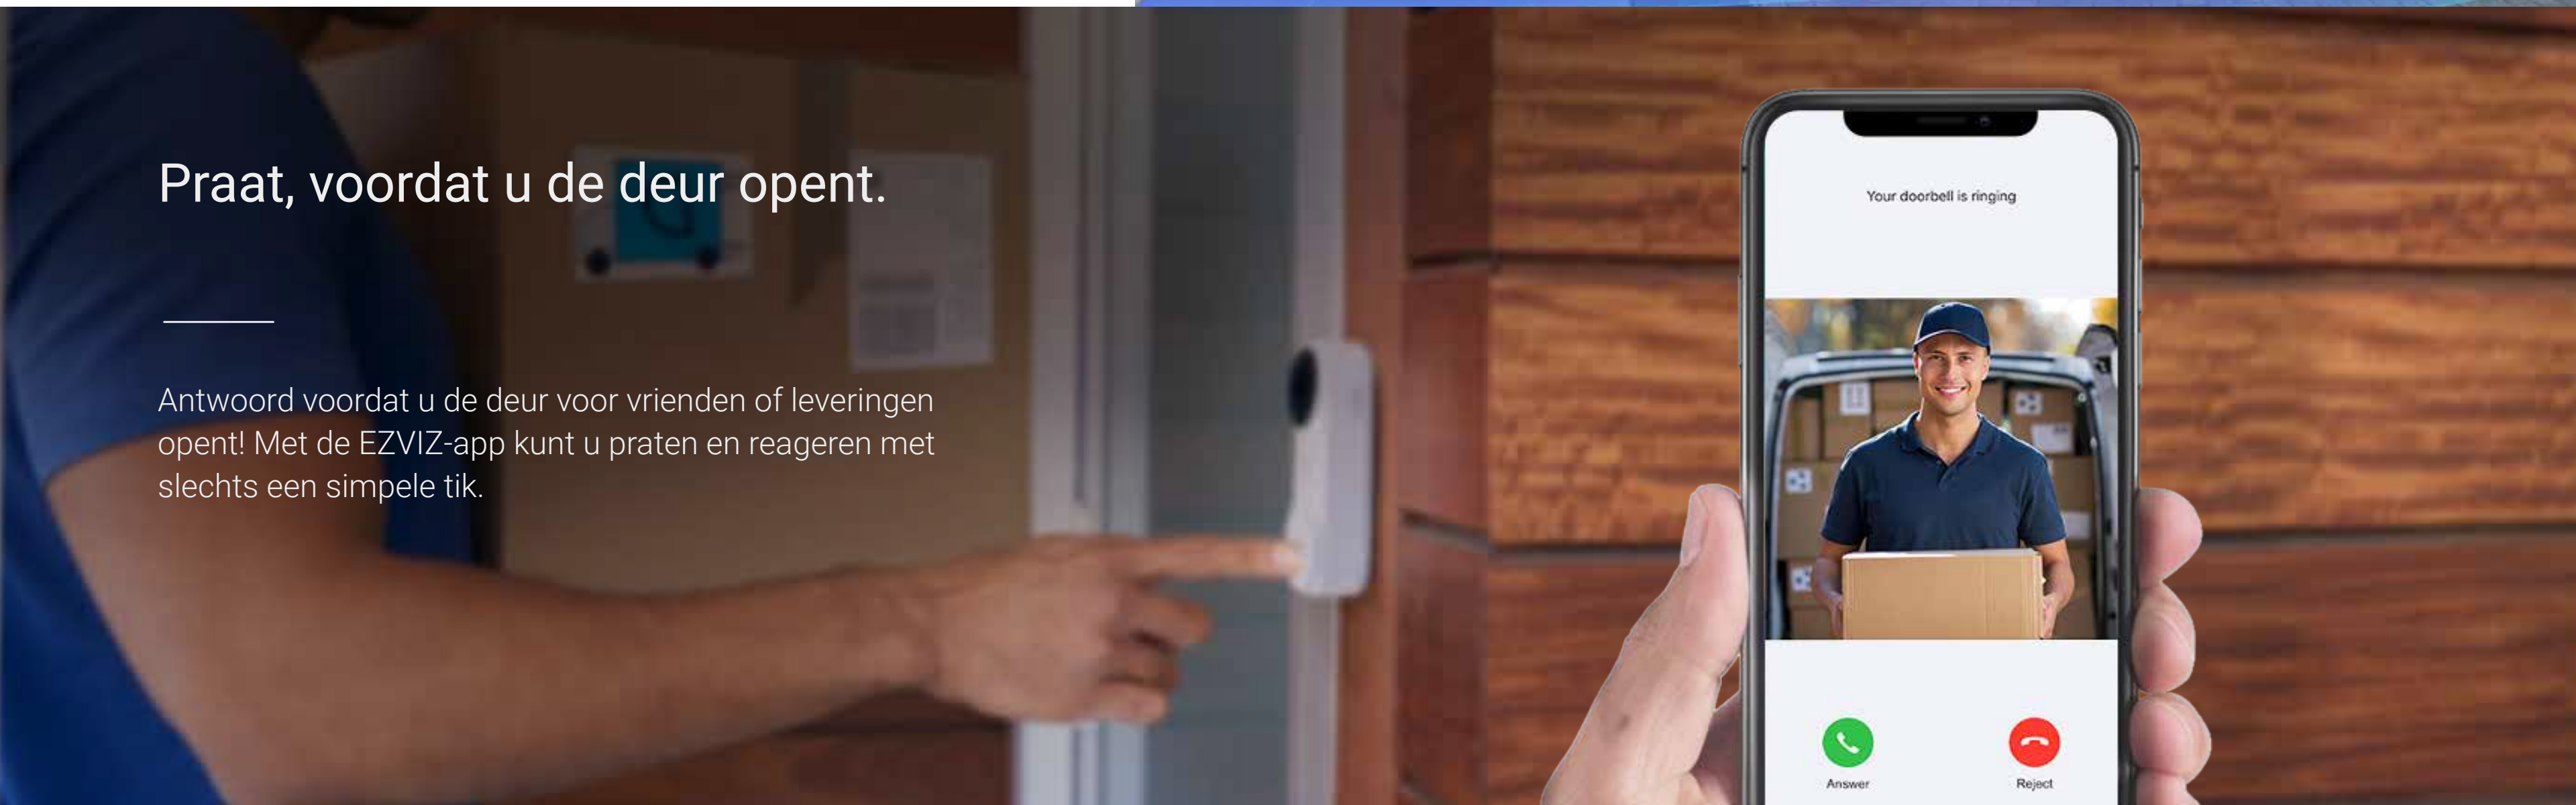

Praat, voordat u de deur opent.

Antwoord voordat u de deur voor vrienden of leveringen opent! Met de EZVIZ-app kunt u praten en reageren met slechts een simpele tik.