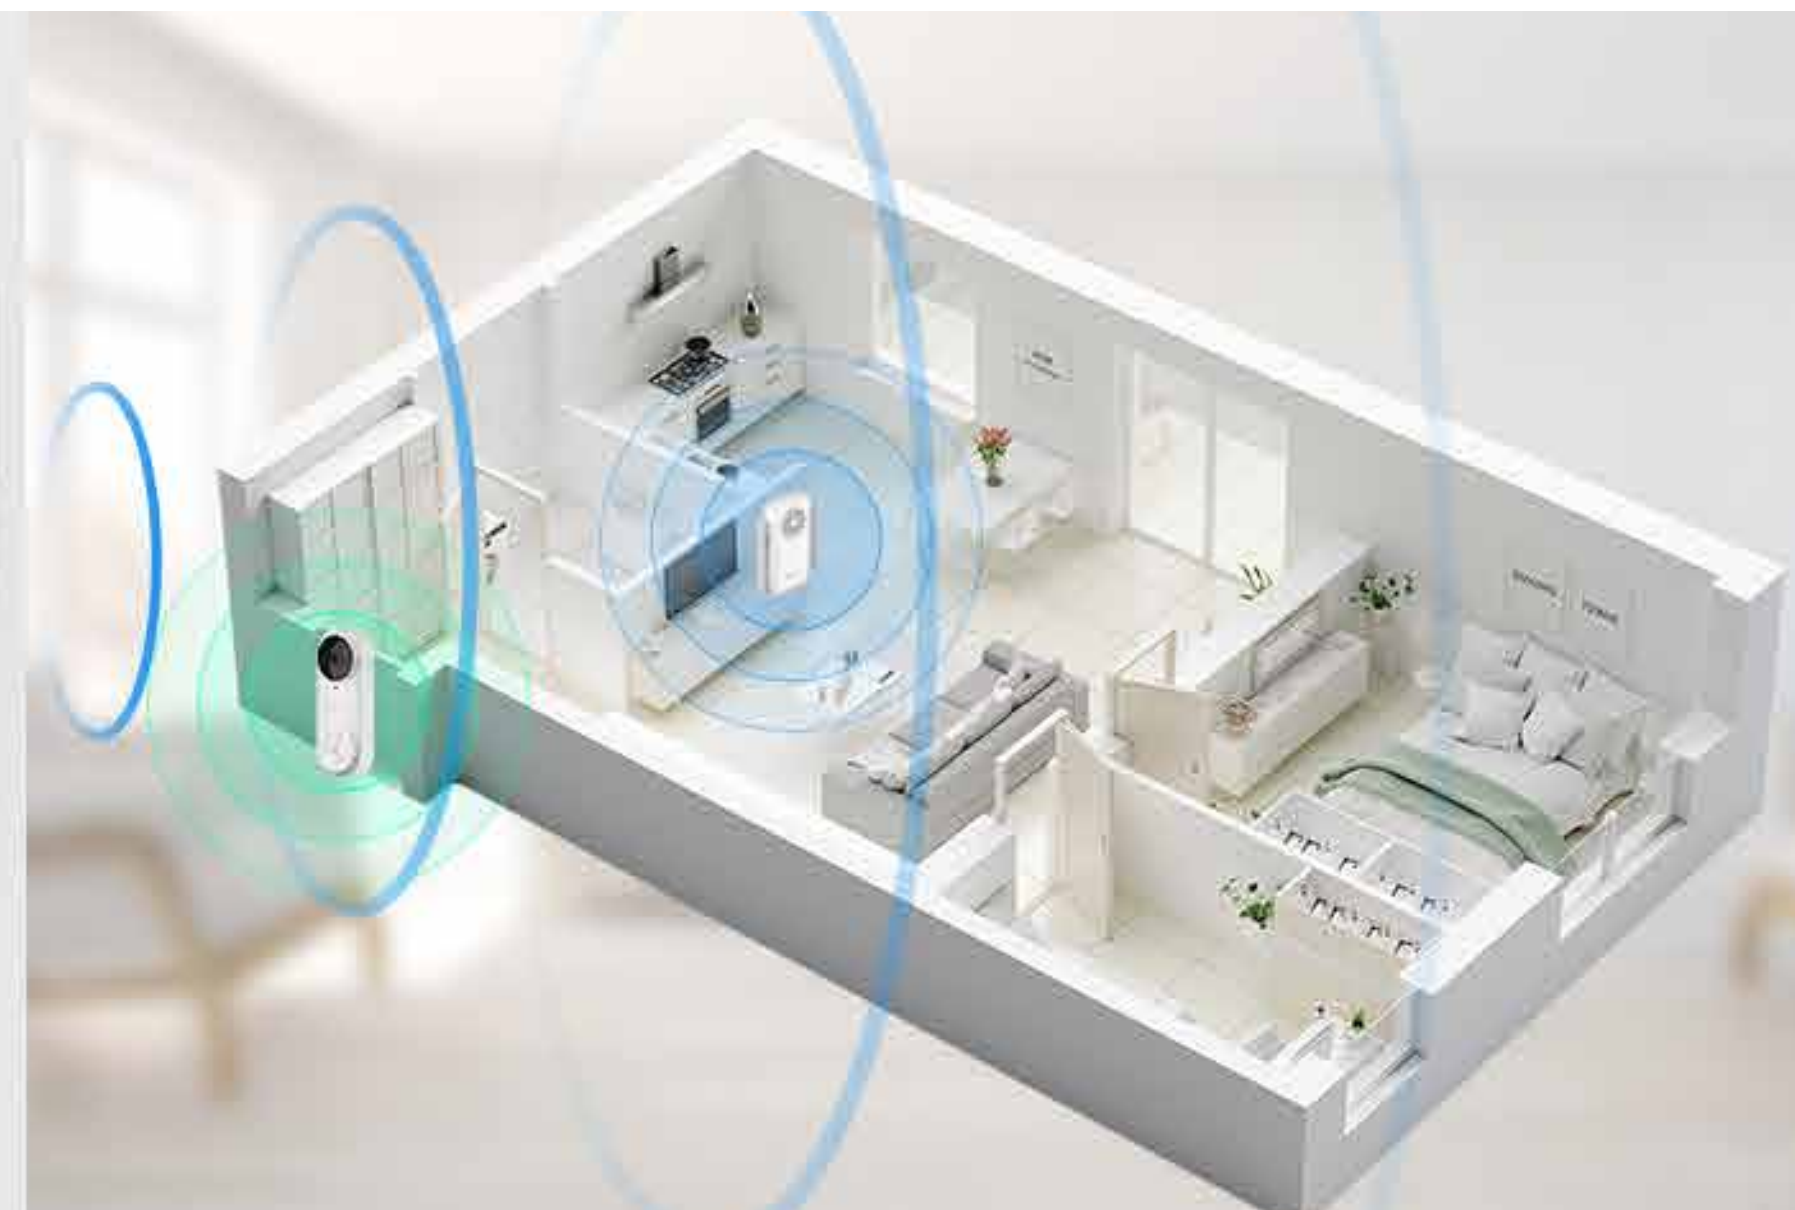

*De DB2 Pro is ook compatibel met alle 16/24V mechanische of elektrische belspeakers die u al in huis heeft.